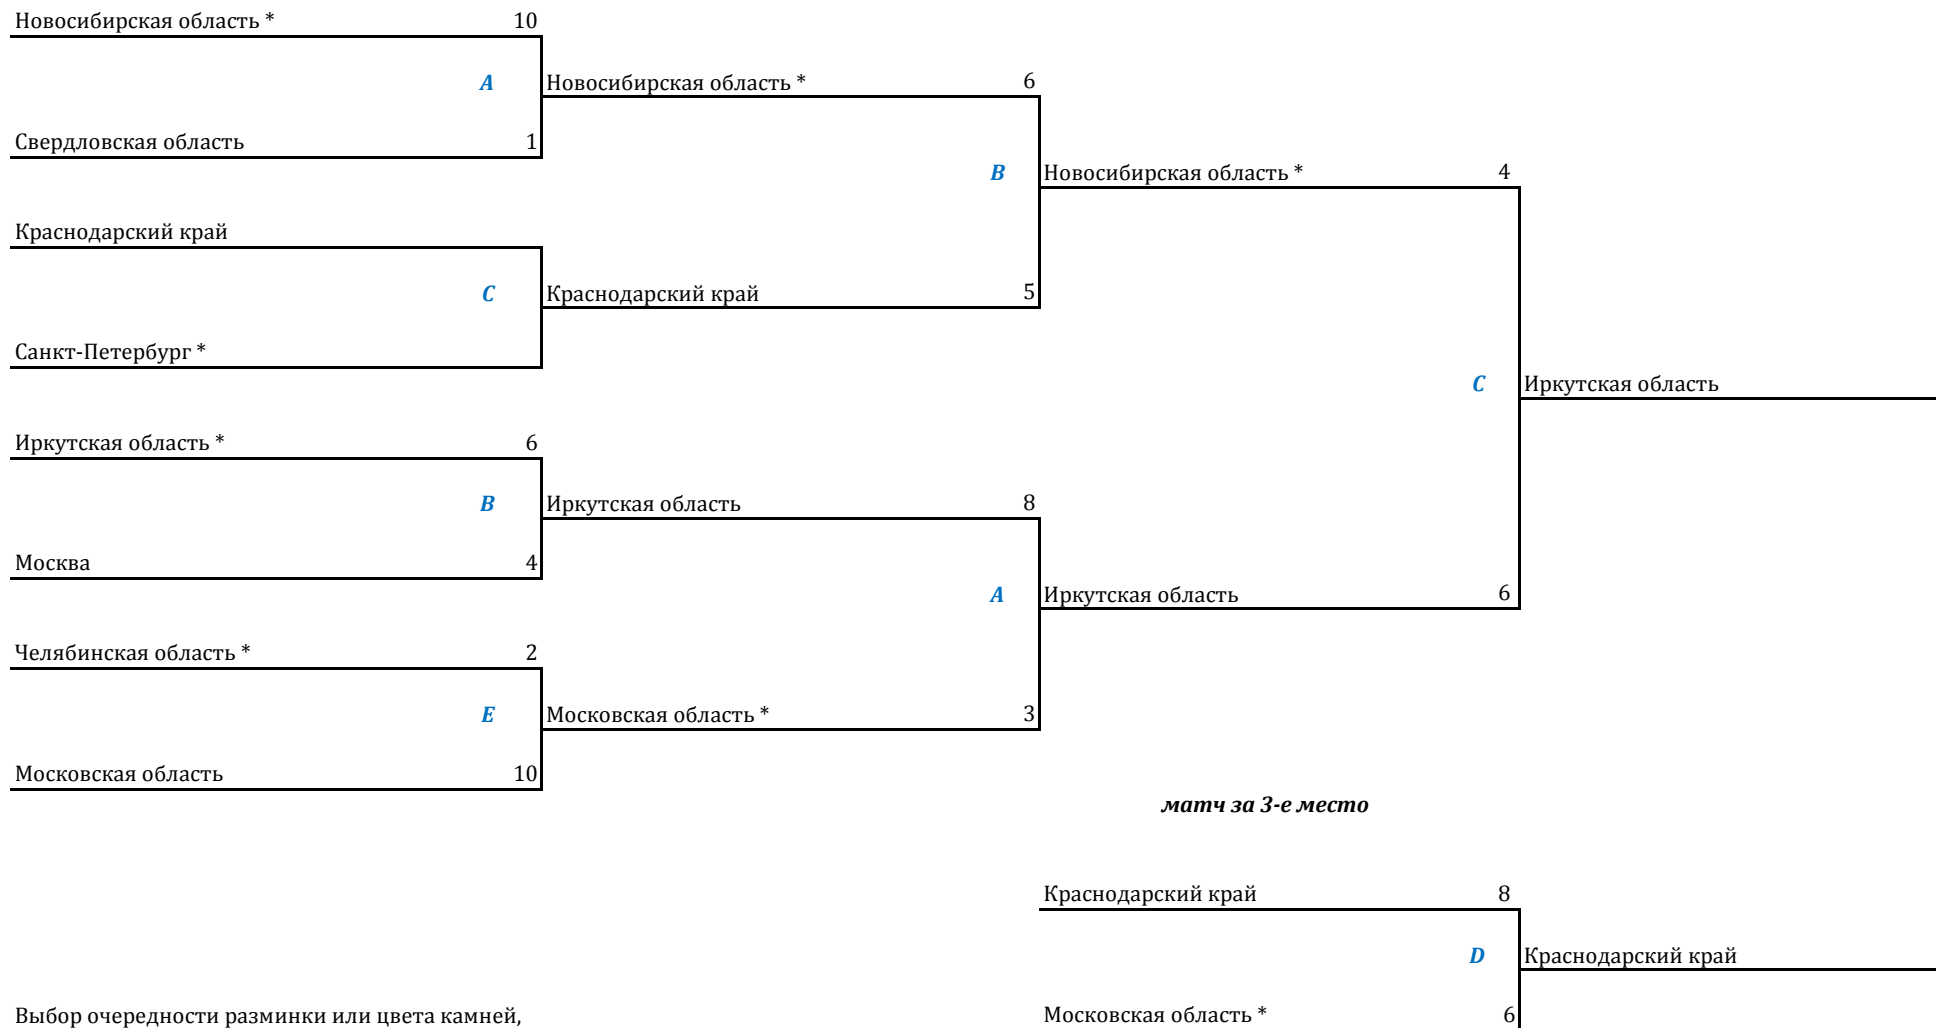

VIII ЗИМНЯЯ СПАРТАКИАДА УЧАЩИХСЯ РОССИИ ДЕВУШКИ

Кёрлингový центр "Ледяной куб", г. Сочи, Краснодарский край, 15-20 марта 2019 года

1/4 финала

1/2 финала

финал

* Выбор очередности разминки или цвета камней, либо хаммер (если из одной подгруппы)

VIII ЗИМНЯЯ СПАРТАКИАДА УЧАЩИХСЯ РОССИИ ДЕВУШКИ

Кёрлингвый центр "Ледяной куб", г. Сочи, Краснодарский край, 15-20 марта 2019 года

Матч за 5-6 место

Челябинская область *	3	F	Санкт-Петербург
Санкт-Петербург	5		