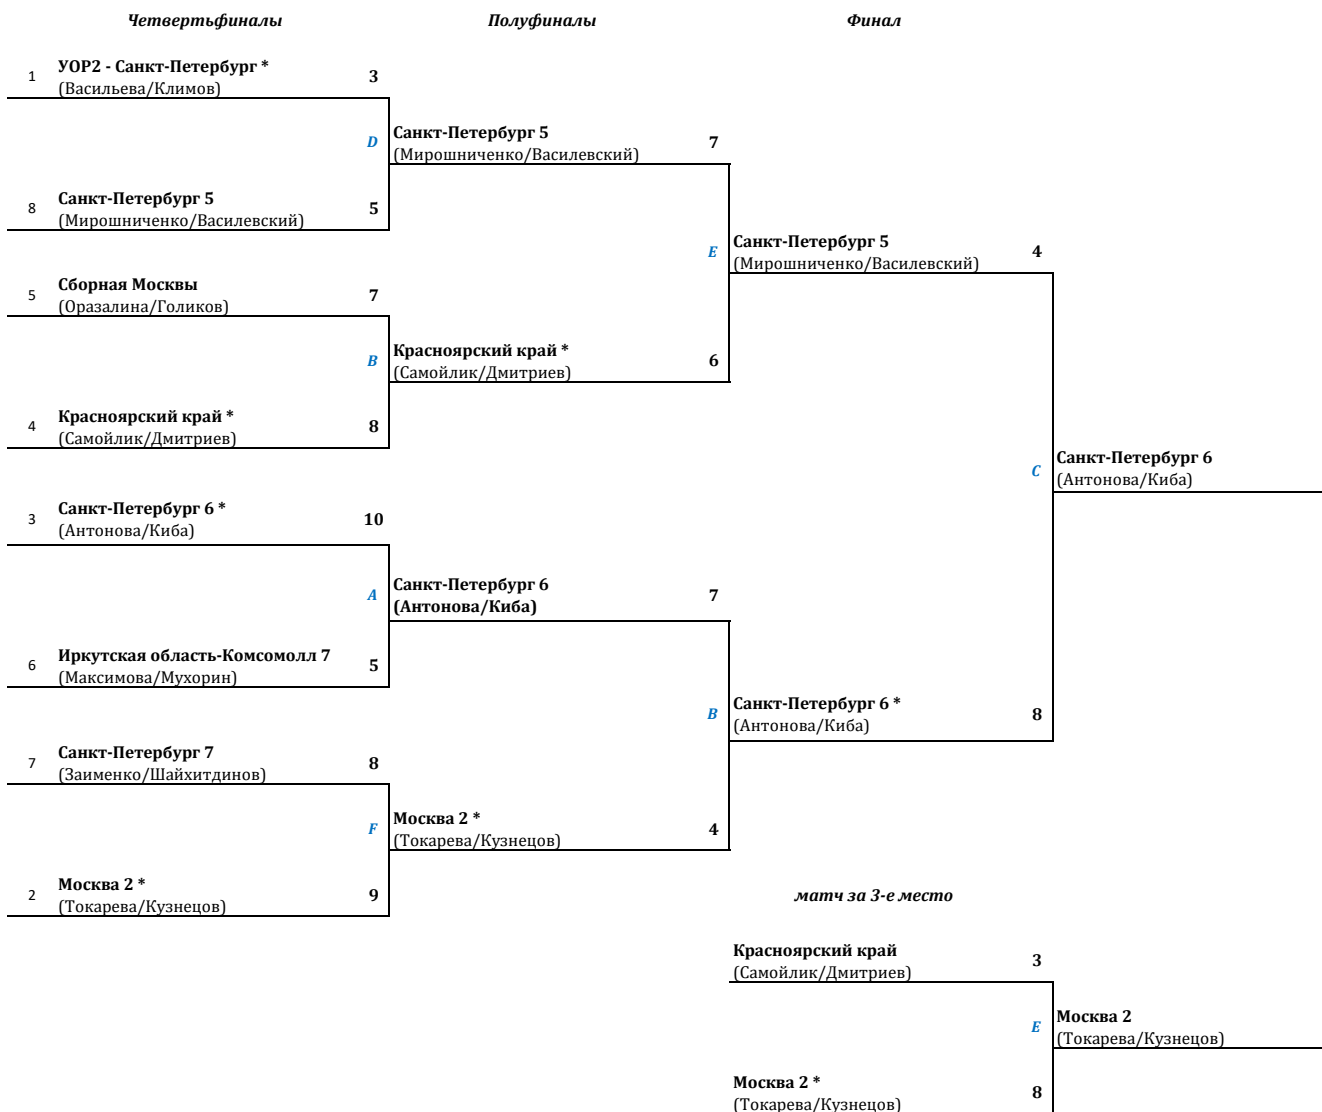

ЧЕМПИОНАТ РОССИИ ПО КЁРЛИНГУ
(мужчины, женщины, дисциплина "кёрлинг - смешанные пары")
Тренировочный центр Ледового Дворца "Айсберг", пгт Сириус
15 - 22 января 2024 года

ГРУППА Б

* право выбора (в соответствии с правилами)