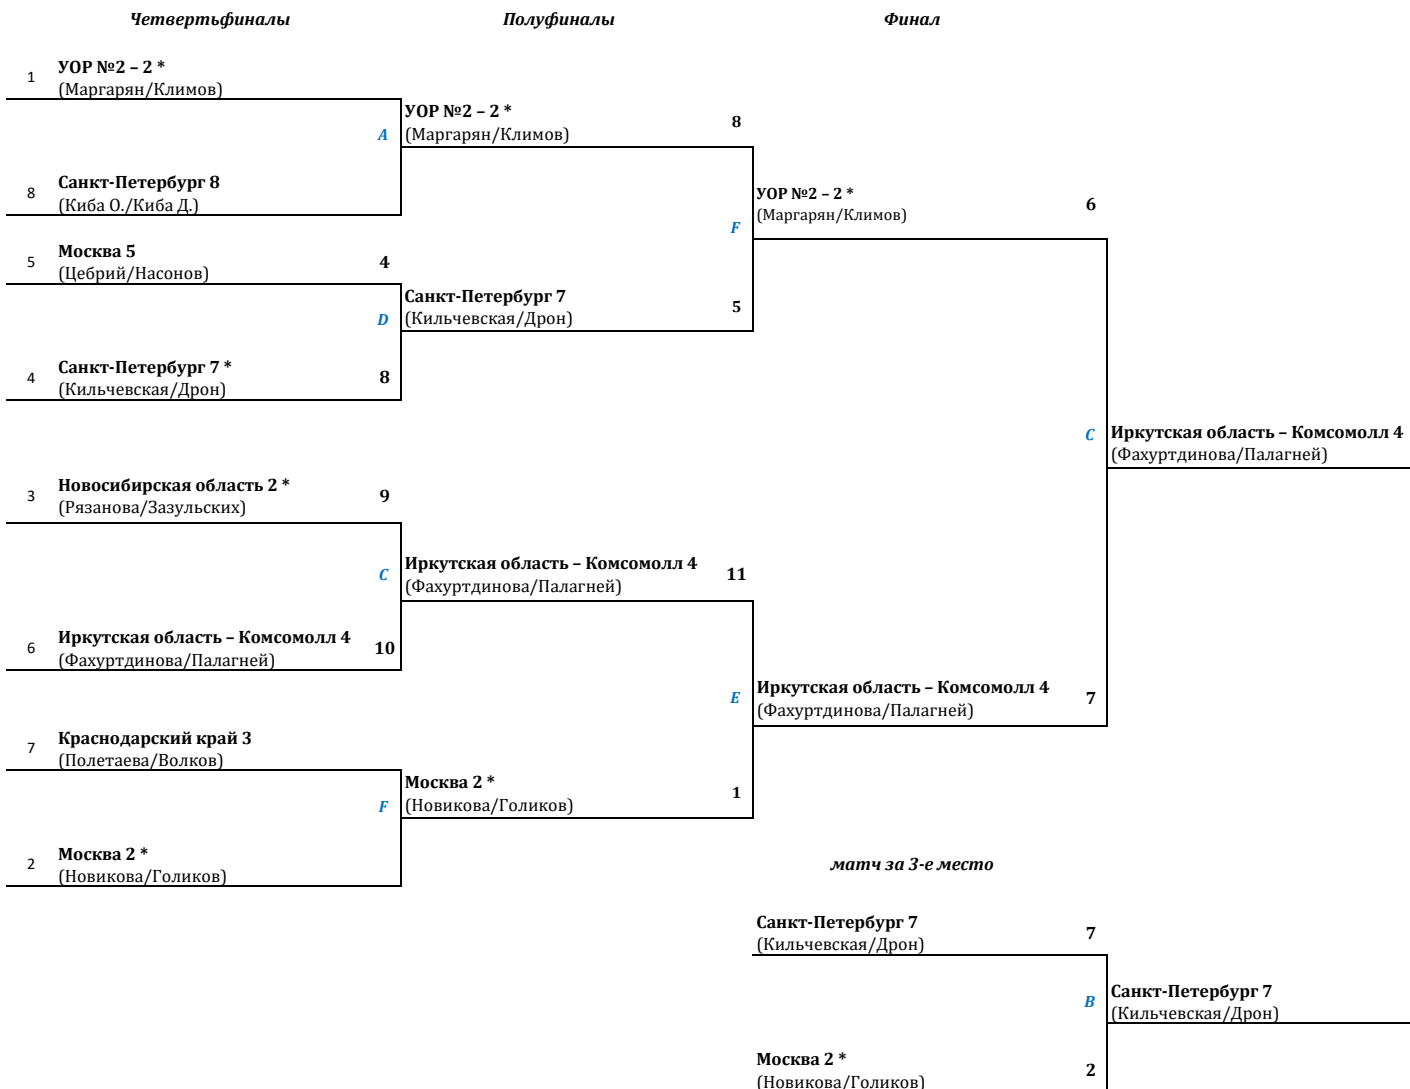

**ЧЕМПИОНАТ РОССИИ ПО КЁРЛИНГУ**  
**дисциплина "кёрлинг - смешанные пары"**

Тренировочный центр Ледового Дворца "Айсберг", ФТ «Сириус»  
 21 - 28 января 2025 года

**ГРУППА Б**

\* право выбора (в соответствии с правилами)