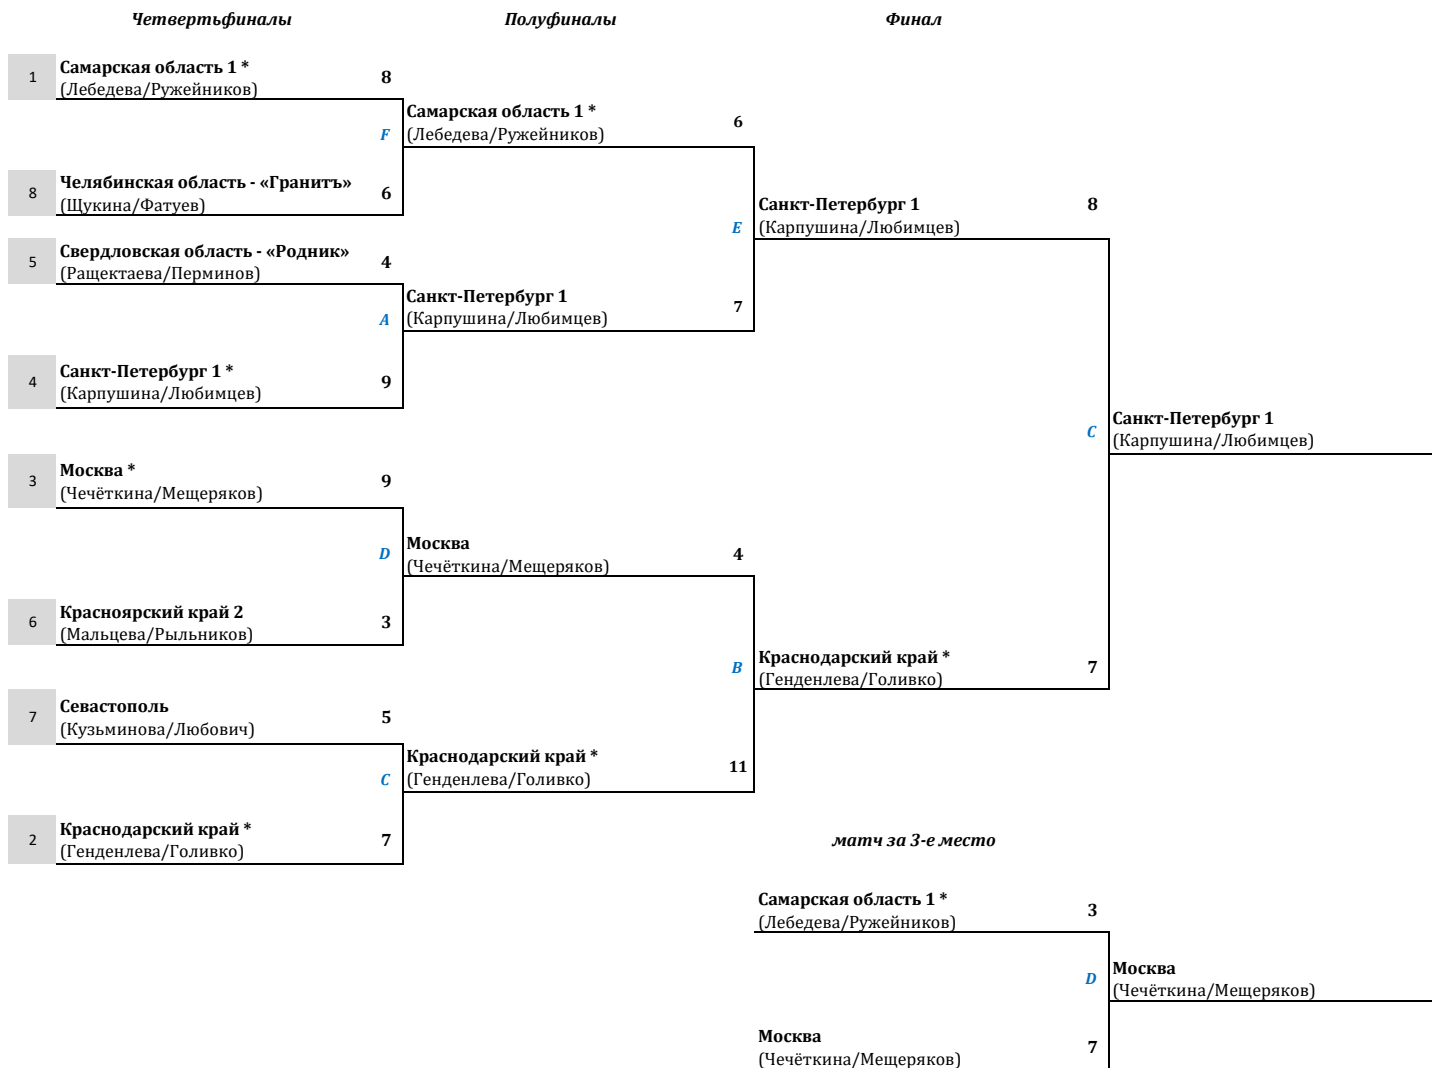

**ЧЕМПИОНАТ РОССИИ ПО КЁРЛИНГУ**  
дисциплина «ПОДА - кёрлинг на колясках - смешанные пары»  
Тренировочный центр Ледового Дворца «Айсберг», ФТ «Сириус»  
01-08 марта 2025 года

\* право выбора (в соответствии с правилами)