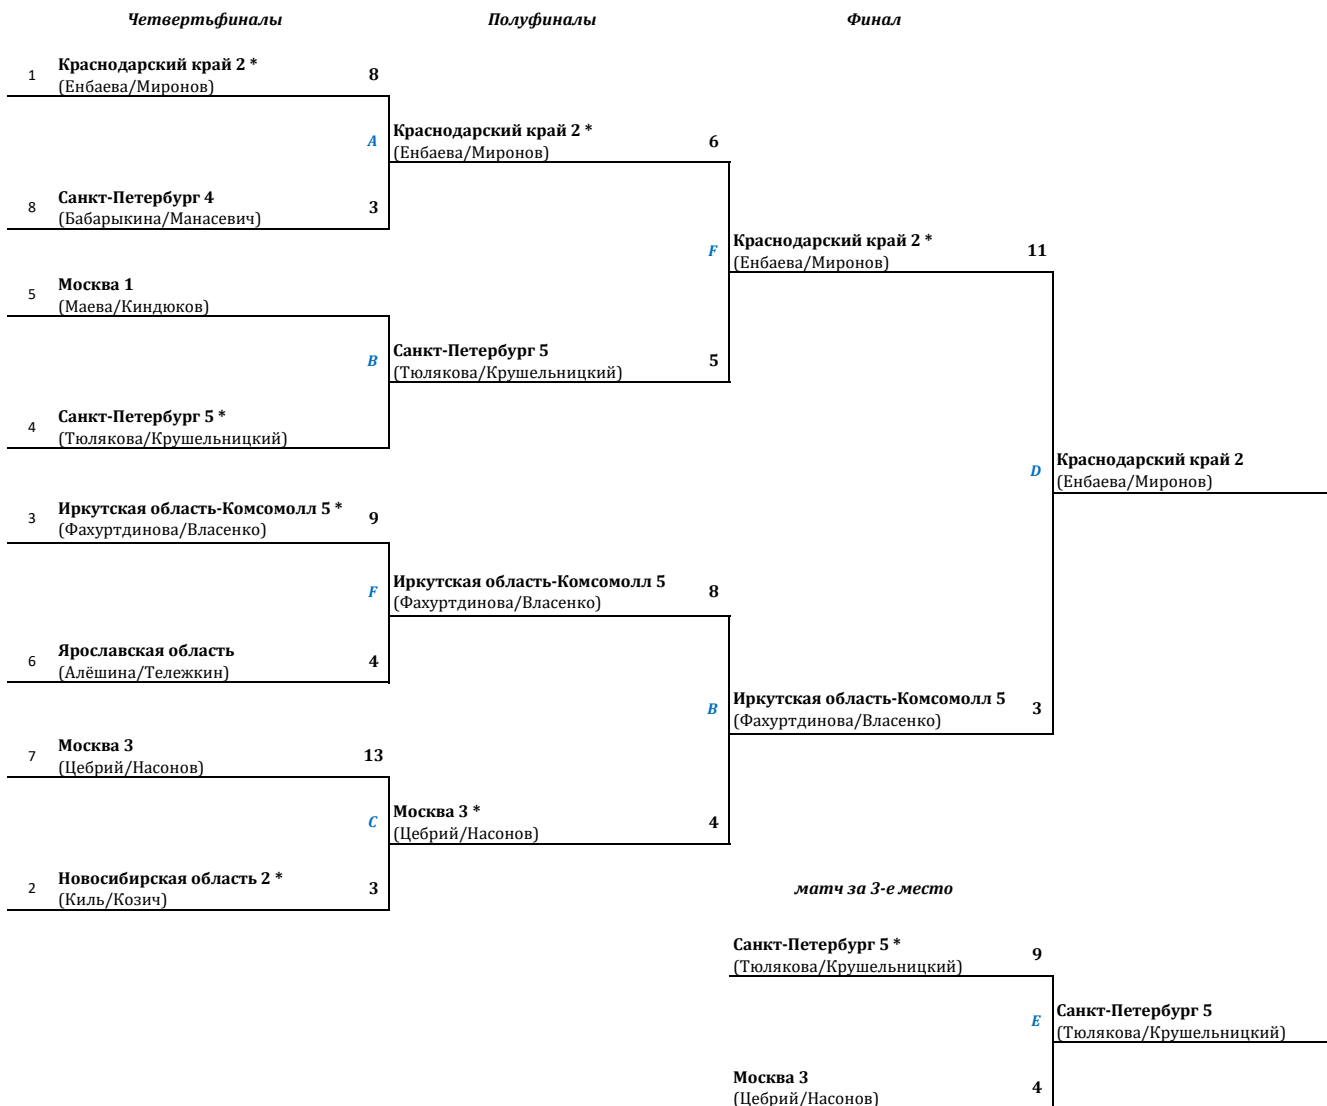

ЧЕМПИОНАТ РОССИИ ПО КЁРЛИНГУ
(мужчины, женщины, дисциплина "кёрлинг - смешанные пары")
Тренировочный центр Ледового Дворца "Айсберг", пгт Сириус
19 - 26 января 2023 года

ГРУППА Б

* право выбора (в соответствии с правилами)